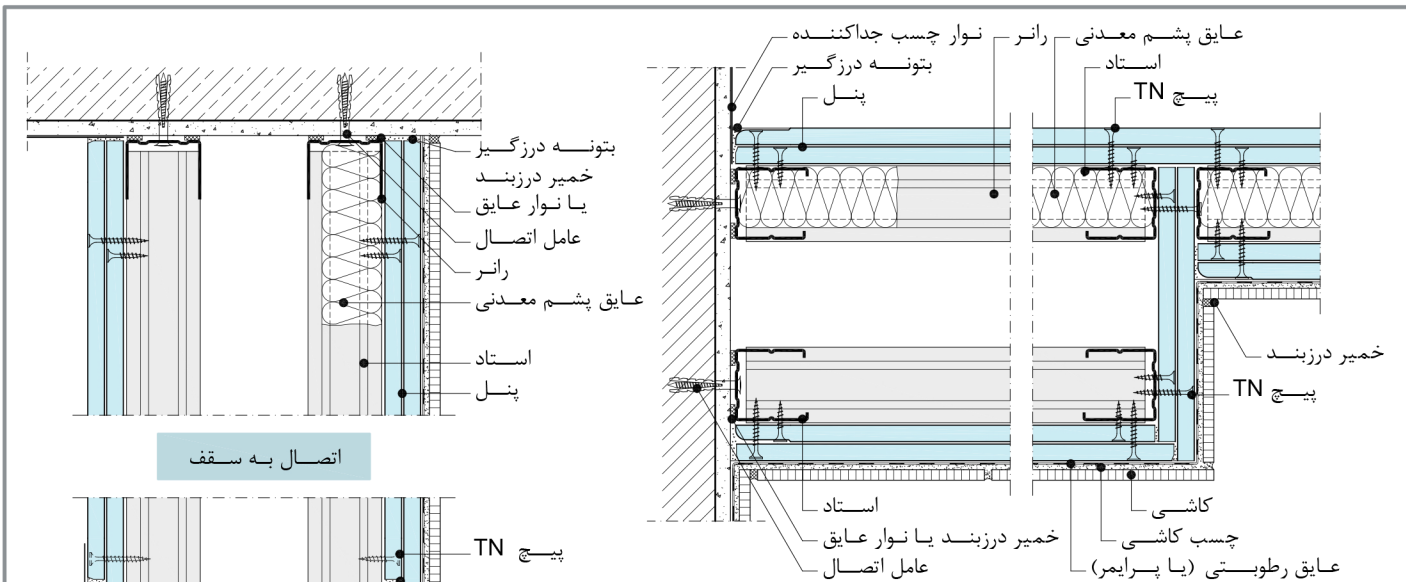

دیوار جداکننده W116

اتصال به سقف

اتصال به دیوار بنای جانبی و تغییر ضخامت دیوار

درز افقی و نحوه اتصال استاداها

اتصال به کف (دیوار دو لایه با عایق کم ضخامت)

نحوه اتصال استاداها

درز قائم و نحوه اتصال استاداها