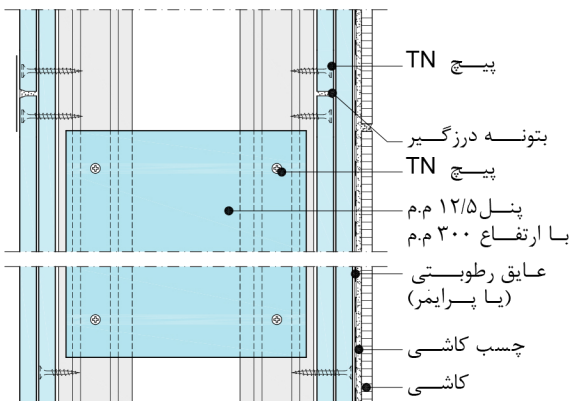

دیوار جداکننده W116

اتصال به سقف

اتصال به دیوار بنای جانبی و تغییر ضخامت دیوار

درز افقی و نحوه اتصال استاداها

اتصال به کف (دیوار دو لایه با عایق کم ضخامت)

نحوه اتصال استاداها

درز قائم و نحوه اتصال استاداها